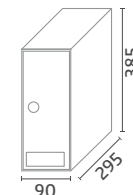

Acabado Finish
Ref. 90105	Pintura INOX INOX paint
Ref. 90106	JomaColor (MÍNIMO/MINIMUM: 1 UDS.)

*Precio unitario por puerta *Unit price per door.