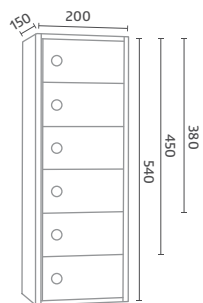

**6**

MÓDULOS/MODULES

PERSONALIZACIÓN / CUSTOMIZATION

P. 94

DIMENSIONES / DIMENSIONS

MÓDULOS MODULES	COLOR COLOUR	CERRADURA ESTÁNDAR STANDARD LOCK		CERRADURA COMBI COMBI LOCK	
4	Gris forja / Forging grey	24622	131,50 €	24819	202,00 €
	Pintura INOX / INOX paint	24619	139,50 €	24820	210,00 €
	JomaColor (MÍNIMO/MINIMUM: 5 uds.)	24625	147,00 €	24625C	217,50 €
5	Gris forja / Forging grey	24623	158,50 €	24821	247,50 €
	Pintura INOX / INOX paint	24620	167,50 €	24822	255,50 €
	JomaColor (MÍNIMO/MINIMUM: 5 uds.)	24626	179,00 €	24626C	268,00 €
6	Gris forja / Forging grey	24624	182,00 €	24823	290,00 €
	Pintura INOX / INOX paint	24621	192,50 €	24824	300,00 €
	JomaColor (MÍNIMO/MINIMUM: 5 uds.)	24627	208,00 €	24627C	315,50 €