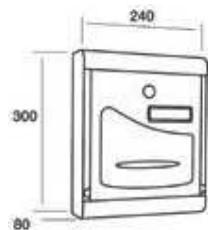

100% DISEÑADO
Y FABRICADO EN
VITORIA-GASTEIZ (ESPAÑA)
100% DESIGNED AND
MANUFACTURED IN
VITORIA-GASTEIZ (SPAIN)

PUERTA Y CUERPO
DOOR AND BOX

PERSONALIZACIÓN / CUSTOMIZATION

MÍNIMO/MINIMUM: 20 uds. PRECIO/ PRICE: 34,00 €

REF. JOMACOLOR: 24699

DIMENSIONES / DIMENSIONS

BOCA TRASERA / REAR RETRIEVAL:
215 x 40 mm

REPUESTOS / SPARE PARTS

TARJETERO / NAMEPLATE: REF. 03070TAR
CERRADURA / LOCK: REF. 51019

Combínalo con uno de
nuestros bocacartas.
Combine it with one of
our letterplates.