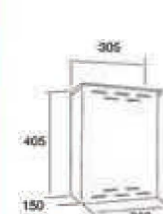

**RECOGEPUBLICIDAD**  
PUBLICITY BOXES

MADE IN SPAIN

**1/2** MODELO  
MODEL

**3** MODELO  
MODEL

**4** MODELO  
MODEL

**5/6** MODELO  
MODEL

Modelo Model	Color Colour	Medidas Exteriores External Dimensions A x B x C (mm)
1	05030 ● Negro/Black	250 x 380 x 110
	05031 ● Blanco/White	
	05034 ● Pintura INOX / INOX Paint	
	24720 ● JomaColor	
2	05040 ● Negro/Black	300 x 380 x 110
	05041 ● Blanco/White	
	05061 ● INOX AISI 430 Brillo/S. Steel Gloss AISI 430	
	05044 ● Pintura INOX / INOX Paint	
	24721 ● JomaColor	
3	05080 ● Negro/Black	250 x 370 x 90
	05084 ● Blanco/White	
	05085 ● Pintura INOX / INOX Paint	
	24722 ● JomaColor	
4	05062 ● Negro/Black	320 x 315 x 90
	05063 ● Blanco/White	
	05065 ● Pintura INOX / INOX Paint	
	24723 ● JomaColor	
5	05011 ● Blanco/White	250 x 380 x 110
6	05021 ● Blanco/White	300 x 380 x 110

PERSONALIZACIÓN / CUSTOMIZATION

MÍNIMO/MINIMUM: 20 uds.

**PAPELERAS EXTERIORES**  
OUTDOOR WASTE BINS

MADE IN SPAIN

REF. 05004 ● | 54,50 €  
Negro / Black

REF. 05054 ● | 54,50 €  
Rojo / Red

REF. 05008 ● | 60,50 €  
Pintura INOX / INOX Paint

- REF. 05013 | 47,00 €
- Para atornillar al suelo (0,80 m de altura).
  - To be screwed to the floor (0,80 m high).
  - Tubo para enterrar/Support to ground: h=1000 mm.
  - Base/Base: 130 x 130 x 5 mm.