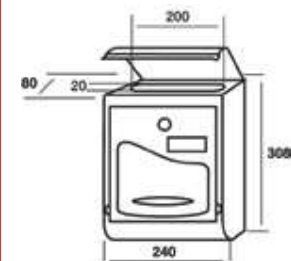

Buzón individual con diseño de tejado tradicional.

Individual mailbox, with traditional roof design.

PROPIEDADES / PROPERTIES

PERSONALIZACIÓN / CUSTOMIZATION

MÍNIMO/MINIMUM: 20 uds. PRECIO/ PRICE: 41,50 €

REF. JOMACOLOR: 24675

DIMENSIONES / DIMENSIONS

REPUESTOS / SPARE PARTS

TARJETERO / NAMEPLATE: REF. 03070TAR
CERRADURA / LOCK: REF. 51019

GARDEN 51E

REF. 09022 ● | 49,50 €
Negro
Black
EAN: 8413612090222

REF. 09029 ● | 53,00 €
Pintura INOX
INOX paint
EAN: 8413612090291