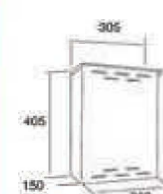

**RECOGEPUBLICIDAD**  
PUBLICITY BOXES

MADE IN SPAIN

**1/2** MODELO  
MODEL

**3** MODELO  
MODEL

**4** MODELO  
MODEL

**5/6** MODELO  
MODEL

Modelo Model	Color Colour	Medidas Exteriores External Dimensions A x B x C (mm)
1	05030 ● Negro/Black	250 x 380 x 110
	05031 ● Blanco/White	
	05034 ● Pintura INOX / INOX Paint	
	24720 ● JomaColor	
2	05040 ● Negro/Black	300 x 380 x 110
	05041 ● Blanco/White	
	05061 ● INOX AISI 430 Brillo/S. Steel Gloss AISI 430	
	05044 ● Pintura INOX / INOX Paint	
	24721 ● JomaColor	
3	05080 ● Negro/Black	250 x 370 x 90
	05084 ● Blanco/White	
	05085 ● Pintura INOX / INOX Paint	
	24722 ● JomaColor	
4	05062 ● Negro/Black	320 x 315 x 90
	05063 ● Blanco/White	
	05065 ● Pintura INOX / INOX Paint	
	24723 ● JomaColor	
5	05011 ● Blanco/White	250 x 380 x 110
6	05021 ● Blanco/White	300 x 380 x 110

PERSONALIZACIÓN / CUSTOMIZATION

MÍNIMO/MINIMUM: 20 uds.

**PAPELERAS EXTERIORES**  
OUTDOOR WASTE BINS

MADE IN SPAIN

REF. 05004 ● | 54,50 €  
Negro / Black

REF. 05054 ● | 54,50 €  
Rojo / Red

REF. 05008 ● | 60,50 €  
Pintura INOX / INOX Paint

- REF. 05013 | 47,00 €
- Para atornillar al suelo (0,80 m de altura).
  - To be screwed to the floor (0,80 m high).
  - Tubo para enterrar/Support to ground: h=1000 mm.
  - Base/Base: 130 x 130 x 5 mm.