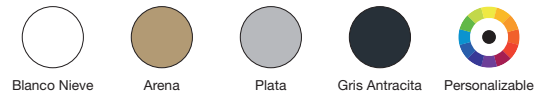

Acabados Finishes

ACABADO/FINISH	PAAK 2L	PAAK 3M	PAAK 1S1M1L
Blanco / White	PA2LBEB 718,00 €	PA3MBEB 794,00 €	PA1SBEB 816,00 €
Arena / Sand	PA2LAEB 718,00 €	PA3MAEB 794,00 €	PA1SAEB 816,00 €
Plata / Silver	PA2LP EB 718,00 €	PA3MPEB 794,00 €	PA1SPEB 816,00 €
Antracita / Anthracite	PA2LGEB 718,00 €	PA3MGEB 794,00 €	PA1SGEB 816,00 €
JomaColor	PA2LEEB 758,50 €	PA3MEEB 839,00 €	PA1SEEB 861,00 €
	PAAK 2S2M	PAAK 2M2S	PAAK 4S1M
Blanco / White	PA2SBEB 957,00 €	PA2MBEB 957,00 €	PA4PBEB 1.120,00 €
Arena / Sand	PA2SAEB 957,00 €	PA2MAEB 957,00 €	PA4PAEB 1.120,00 €
Plata / Silver	PA2SPEB 957,00 €	PA2MPEB 957,00 €	PA4PPEB 1.120,00 €
Antracita / Anthracite	PA2SGEB 957,00 €	PA2MGEB 957,00 €	PA4PGEB 1.120,00 €
JomaColor	PA2SEEB 1.007,00 €	PA2MEEB 1.007,00 €	PA4PEEB 1.170,00 €
	PAAK 1M4S	PAAK 1 XL	
Blanco / White	PA1MBEB 1.120,00 €	PA1XLBEB 631,00 €	
Arena / Sand	PA1MAEB 1.120,00 €	PA1XLAEB 631,00 €	
Plata / Silver	PA1MPEB 1.120,00 €	PA1XLPEB 631,00 €	
Antracita / Anthracite	PA1MGEB 1.120,00 €	PA1XLGEB 631,00 €	
JomaColor	PA1MEEB 1.170,00 €	PA1XLEEB 671,00 €	
Kit 4 patas / Kit 4 legs	ACK00001 7,50€		