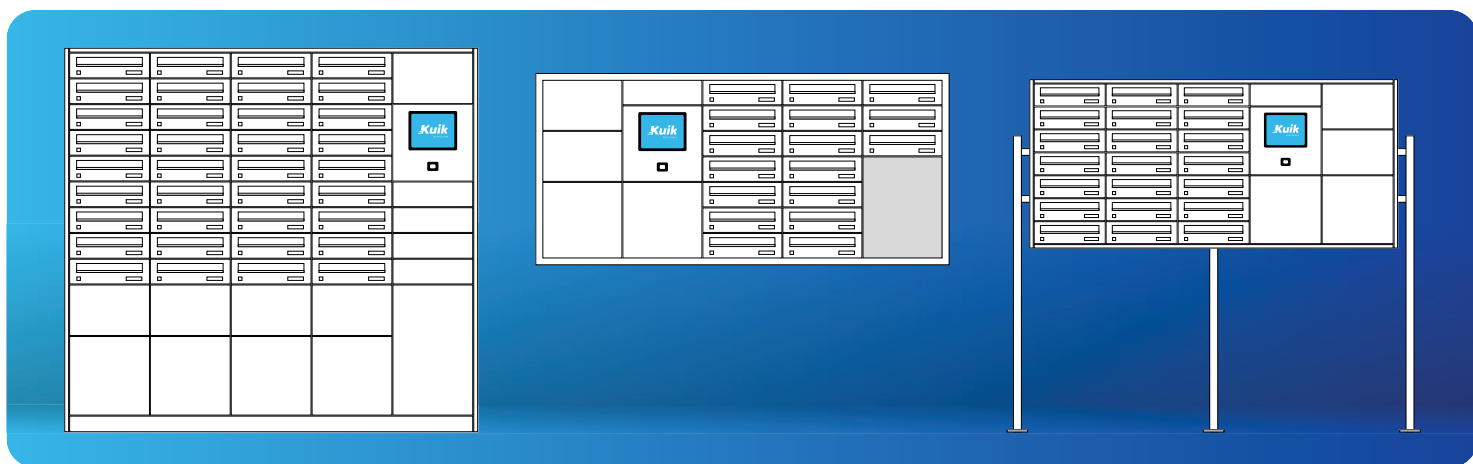

Kuik Home

Módulos y tamaños de paquetería

- Personalización de agrupaciones **combinando módulos**.
- Todos los módulos tienen una **anchura de 380 mm** y un **fondo de 400 o 500 mm**.

Opciones de instalación

- Igual que los buzones tradicionales, los Kuik Home se pueden adaptar a cada comunidad.
- Todas las agrupaciones son equipadas con **envolvente Kuik** para los módulos de paquetería.

AGRUPACIÓN A SUELO