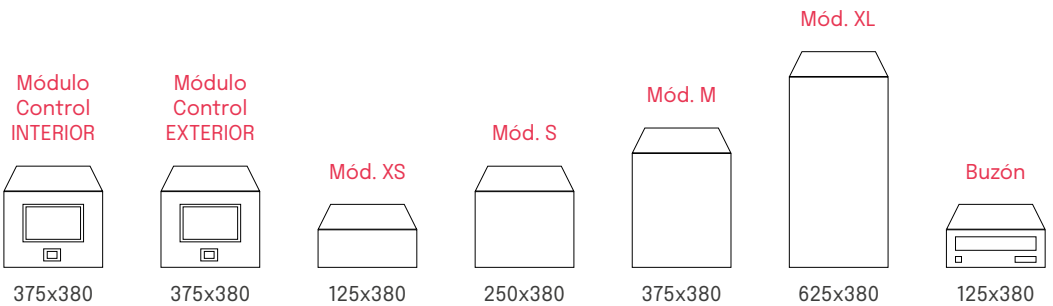

Terminaciones y colores

*Puertas de acero inoxidable y cuerpo de acero pintado.

KUIK HOME

Medidas en mm.

		Código	Código	Código	Código	Código	Código	Código
FONDO 400	Color ACERO INOX	13287	13288	13289	13290	13291	13292	13293
	Color NEGRO	13206	13207	13201	13202	13203	13205	13210
	Color ANTRACITA	13260	13261	13262	13263	13264	13265	13268
	Color ALUMINIO	13233	13234	13235	13236	13237	13239	13240
FONDO 500	Color ACERO INOX	13299	13300	13301	13302	13303	13304	13305
	Color NEGRO	13222	13224	13217	13219	13220	13221	13225
	Color ANTRACITA	13247	13275	13276	13278	13279	13280	13281
	Color ALUMINIO	13247	13248	13249	13250	13251	13252	13253

ZÓCALO Y PATAS NIVELADORAS

	Código	
FONDO 400	Color ACERO INOX	57023
	Color NEGRO	57021
	Color ANTRACITA	57022
	Color ALUMINIO	57020
FONDO 500	Color ACERO INOX	57027
	Color NEGRO	57025
	Color ANTRACITA	57026
	Color ALUMINIO	57024

PANEL TRASERO

HASTA 900 MM DE ALTO	Código
Color NEGRO	13442
Color ANTRACITA	13442
Color ALUMINIO	13440
MÁS DE 900 MM DE ALTO	Código
Color NEGRO	13445
Color ANTRACITA	13446
Color ALUMINIO	13444

COMPLEMENTA TU AGRUPACIÓN DE BUZONES

PORTANUNCIOS Y BANDEJAS DE PUBLICIDAD

Pág. 73

ENVOLVENTES Y TAPAJUNTAS

Pág. 10

SORPORTES, MARQUESINAS Y TEJADOS

Pág. 76

ACABADOS PERSONALIZADOS PUERTA / CUERPO

Pág. 80

ROTULACIÓN EN PUERTAS (Vinilo)

Pág. 81