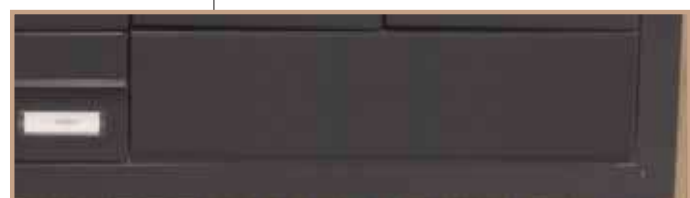

Complementos

BANDEJAS

- En las agrupaciones de buzones horizontales se pueden crear bandejas útiles para depositar publicidad.
- Pueden ocupar el espacio de 1, 2 ó 3 buzones de anchura y además facilitan la creación de agrupaciones de formas regulares.
- Disponibles para los modelos: UNIVERS / HABITAT / MILENIO / INFINITY / SLIM / FUTURE / ADAPTA / MIRA FLAT
- **Opcional: Tapa frontal:** añadir a la referencia de la bandeja la terminación "-T". (Ejemplo: tapa bandeja para Adapta H3900 de anchura 2: ref. H39B2-T).

Opcional: tapa ciega para cubrir el hueco de la bandeja.