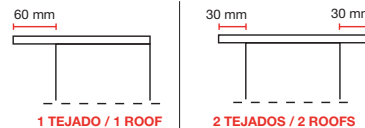

0-1-2 tejados (Envolvente para Kompact DC, doble cara) / 0-1-2 roofs (Surrounding for Kompact DC, two ways)

Caras Sides	Tejado Roof	Acabado Finish	Horizontales Horizontals	
4	0	JomaColor	15DC-100-7300	102,00 €
4	1 (60 mm)		15DC-160-7300	126,00 €
4	2 (30 mm)		15DC-230-7300	137,00 €
4	0	Aluminio Anodizado Anodized Aluminium	15DC-100-6200	122,00 €
4	1 (60 mm)		15DC-160-6200	151,00 €
4	2 (30 mm)		15DC-230-6200	165,00 €