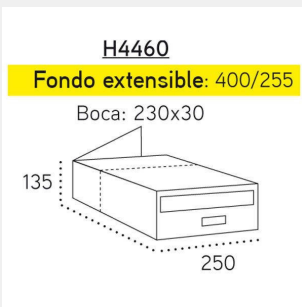

H4460
Fondo extensible: 400/255
Boca: 230x30
BUZON ARREGUI MILENIO DOBLE H4460
EXTENSIBLE COLOR ELEGIR 135 al. x 250
an. x 400 fd.

95,11 EUR

COMPRAR