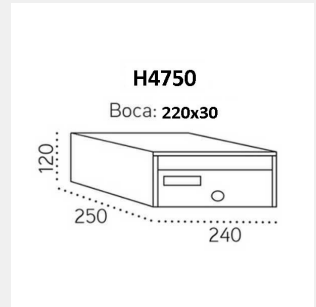

## Doble cara Arregui

BUZON ARREGUI HABITAT DOBLE H8150  
NEGRO 110 al. x 375 an. x 275 fd.

82,16 EUR

COMPRAR

BUZON ARREGUI EVOLUTION DOBLE H4750  
NEGRO 120 al. x 240 an. x 250 fd.

59,29 EUR

COMPRAR

**H4750**  
Boca: 220x30  
BUZON ARREGUI EVOLUTION DOBLE H4750  
COLOR ELEGIR 120 al. x 240 an. x 250 fd.