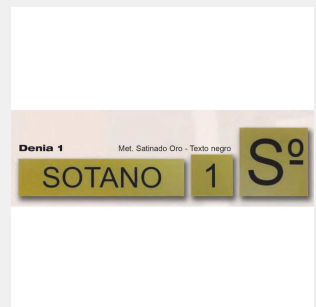

6,65 EUR

[COMPRAR](#)

LETRERO GRABADO METACRILATO DELHI BLANCO

8,55 EUR

[COMPRAR](#)

LETRERO DEVAL ALUMINIO CORPOREO CON
LATERALES ROMA 2 PLATA

7,26 EUR

COMPRAR

LETRERO DEVAL METACRILATO GRIS DENIA
13

3,93 EUR

COMPRAR

LETRERO DEVAL METACRILATO AITANA 1
PLATA

8,65 EUR

COMPRAR

LETRERO DEVAL METACRILATO INDALO 7
NEGRO

7,26 EUR

COMPRAR

LETRERO DEVAL METACRILATO 8 MM.
TRANSPARENTE ARANDA 1

8,47 EUR

COMPRAR

LETRERO DEVAL METACRILATO DORADO
DENIA 1

4,36 EUR

COMPRAR

LETRERO DEVAL METACRILATO NEGRO
DENIA 6

3,93 EUR

COMPRAR

LETRERO DEVAL METACRILATO ROJO DENIA
5

3,93 EUR

COMPRAR

LETRERO DEVAL METACRILATO COSMOS 4
NEGRO

7,45 EUR

COMPRAR