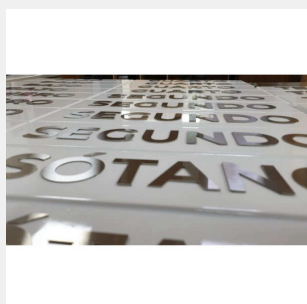

LETRERO DEVAL MADERA DM ALASKA 1
SAPELLI

7,56 EUR

COMPRAR

LETRERO DEVAL MADERA DM SUECIA 1
SAPELLI

8,71 EUR

COMPRAR

LETRERO DEVAL MADERA DM CANADA 2
ROBLE

7,99 EUR

COMPRAR

LETRERO DEVAL MADERA DM NORUEGA 2
BLANCO - TEXTO ALUMINIO PULIDO

14,52 EUR

COMPRAR

LETRERO DEVAL MADERA DM NORUEGA 1
BLANCO - TEXTO ACERO INOXIDABLE

7,99 EUR

COMPRAR

LETRERO DEVAL MADERA DM ALASKA 2
ROBLE