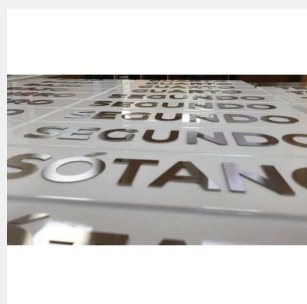

LETRERO DEVAL MADERA DM ALASKA 1
SAPELLI

7,56 EUR

COMPRAR

LETRERO DEVAL MADERA DM SUECIA 1
SAPELLI

8,71 EUR

COMPRAR

LETRERO DEVAL MADERA DM CANADA 2
ROBLE

7,99 EUR

COMPRAR

LETRERO DEVAL MADERA DM NORUEGA 2
BLANCO - TEXTO ALUMINIO PULIDO

14,52 EUR

COMPRAR

LETRERO DEVAL MADERA DM NORUEGA 1
BLANCO - TEXTO ACERO INOXIDABLE

7,99 EUR

COMPRAR

LETRERO DEVAL MADERA DM ALASKA 2
ROBLE