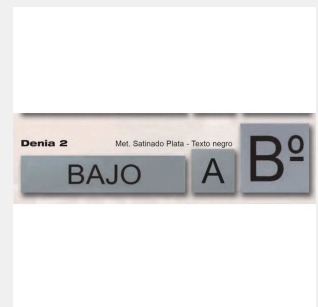

LETRERO DEVAL METACRILATO NARANJA
DENIA 12

3,93 EUR

COMPRAR

LETRERO DEVAL METACRILATO AZUL DENIA
10

3,93 EUR

COMPRAR

LETRERO DEVAL METACRILATO BLANCO
DENIA 7

3,93 EUR

COMPRAR

LETRERO DEVAL METACRILATO 5 MM.
TRANSPARENTE ARANDA 5

4,84 EUR

COMPRAR

LETRERO DEVAL METACRILATO COSMOS 3
TRANSPARENTE

7,45 EUR

COMPRAR

LETRERO DEVAL METACRILATO PLATA
DENIA 2

4,36 EUR

COMPRAR

LETRERO DEVAL METACRILATO BLANCO
DENIA 4

3,93 EUR

COMPRAR

LETRERO DEVAL METACRILATO NEGRO
DENIA 3

3,93 EUR

COMPRAR