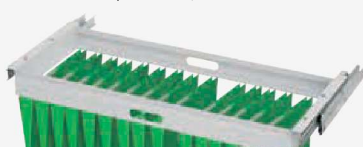

Archivador extensible
Sliding file holder
Classeur extensible

AC0B para/for/pour mod. AI-1
A30B para/for/pour mod. AI-3