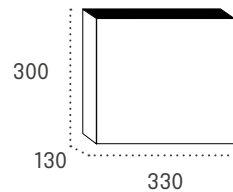

Cestas de publicidad

- Fabricadas en acero pintado o en acero inoxidable.
- Adhesivo “Publicidad” incluido con cada cesta.
- Envío individual o en cajas de 7 (V) o 6 (H) unidades.

CESTAS PORTAL

	Código	EAN: 8421461	Código	EAN: 8421461
Color ACERO INOXIDABLE BRILLO	00157	001573	00186	001863
Color NEGRO	00154	00154	00181	001818
Color BLANCO	00153	001535	00180	001801

- Fabricadas en acero pintado o en acero inoxidable.
- Adhesivo “Publicidad” incluido con cada cesta.
- Envío individual o en cajas de 7 (V) o 6 (H) unidades.

CESTAS DISEÑO

	Código	EAN: 8421461	Código	EAN: 8421461
Color ACERO INOXIDABLE BRILLO	00243	002433	00333	003331
Color NEGRO	00241	002419	00331	003317
Color BLANCO	00240	002402	00330	003300