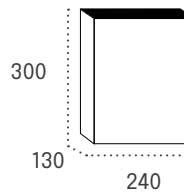

Cestas de publicidad

- Fabricadas en acero pintado o en acero inoxidable.
- Adhesivo “Publicidad” incluido con cada cesta.
- Envío individual o en cajas de 7 (V) o 6 (H) unidades.

CESTAS PORTAL

	Código	EAN: 8421461	Código	EAN: 8421461
Color ACERO INOXIDABLE BRILLO	00157	001573	00186	001863
Color NEGRO	00154	00154	00181	001818
Color BLANCO	00153	001535	00180	001801

- Fabricadas en acero pintado o en acero inoxidable.
- Adhesivo “Publicidad” incluido con cada cesta.
- Envío individual o en cajas de 7 (V) o 6 (H) unidades.

CESTAS DISEÑO

	Código	EAN: 8421461	Código	EAN: 8421461
Color ACERO INOXIDABLE BRILLO	00243	002433	00333	003331
Color NEGRO	00241	002419	00331	003317
Color BLANCO	00240	002402	00330	003300