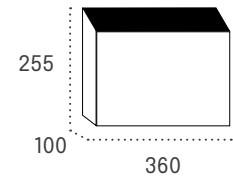

Cestas de publicidad

- Fabricadas en acero pintado o en acero inoxidable.
- Adhesivo “Publicidad” incluido con cada cesta.
- Envío individual o en cajas de 7 (V) o 6 (H) unidades.

CESTAS PORTAL

	Código	EAN: 8421461	Código	EAN: 8421461
Color ACERO INOXIDABLE BRILLO	00157	001573	00186	001863
Color NEGRO	00154	00154	00181	001818
Color BLANCO	00153	001535	00180	001801

- Fabricadas en acero pintado o en acero inoxidable.
- Adhesivo “Publicidad” incluido con cada cesta.
- Envío individual o en cajas de 7 (V) o 6 (H) unidades.

CESTAS DISEÑO

	Código	EAN: 8421461	Código	EAN: 8421461
Color ACERO INOXIDABLE BRILLO	00243	002433	00333	003331
Color NEGRO	00241	002419	00331	003317
Color BLANCO	00240	002402	00330	003300