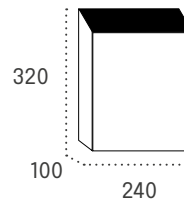

Cestas de publicidad

- Fabricadas en acero pintado o en acero inoxidable.
- Adhesivo “Publicidad” incluido con cada cesta.
- Envío individual o en cajas de 7 (V) o 6 (H) unidades.

CESTAS PORTAL

	Código	EAN: 8421461	Código	EAN: 8421461
Color ACERO INOXIDABLE BRILLO	00157	001573	00186	001863
Color NEGRO	00154	00154	00181	001818
Color BLANCO	00153	001535	00180	001801

- Fabricadas en acero pintado o en acero inoxidable.
- Adhesivo “Publicidad” incluido con cada cesta.
- Envío individual o en cajas de 7 (V) o 6 (H) unidades.

CESTAS DISEÑO

	Código	EAN: 8421461	Código	EAN: 8421461
Color ACERO INOXIDABLE BRILLO	00243	002433	00333	003331
Color NEGRO	00241	002419	00331	003317
Color BLANCO	00240	002402	00330	003300