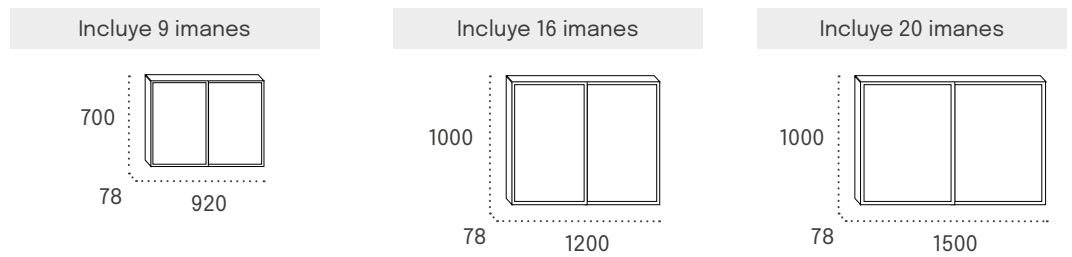

VITRINA	Código	EAN: 8421461	Código	EAN: 8421461	Código	EAN: 8421461
Color BLANCO	11210	112101	11211	112118	11212	112125
Dimensiones embalaje	825 x 1005 x 150		1125 x 1290 x 150		1135 x 1600 x 150