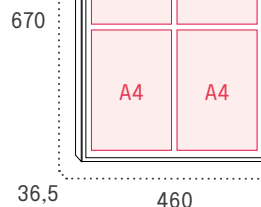

VERTICAL 2

 Capacidad: 4 DIN A4
 Incluye 9 imanes

VERTICAL 1

 Capacidad: 1 DIN A4
 Incluye 3 imanes

HORIZONTAL

 Capacidad: 2 DIN A4
 Incluye 6 imanes

ANUNCIOS DISEÑO

	Código	EAN: 8421461	Código	EAN: 8421461	Código	EAN: 8421461
ALUMINIO NATURAL	00131	001313	00133	001337	00132	001320
Color NEGRO	00128	001283	00130	001306	00129	001290
Color BLANCO	00125	001252	00127	001276	00126	001269
Color MADERA OSCURA	11845	118455	11846	118462	11847	118479
Color MADERA CLARA	11848	118486	11849	118493	11850	118509
Dimensiones embalaje	360 x 270 x 40		675 x 465 x 40		470 x 360 x 40	