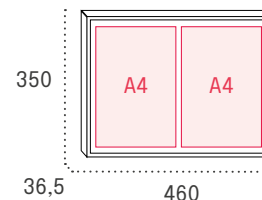

Anuncios Diseño

APERTURA LATERAL

PERFIL ALUMINIO

CANTONERAS ABS

CERRADURA 60475

- Fabricados con perfil de aluminio extruido, con cantoneras de ABS, paneles traseros de acero pintado y puertas de metacrilato de alta durabilidad.
- Imanes de fijación incluidos.
- Cerradura de seguridad.

VERTICAL 2

 Capacidad: 4 DIN A4
 Incluye 9 imanes

VERTICAL 1

 Capacidad: 1 DIN A4
 Incluye 3 imanes

HORIZONTAL

 Capacidad: 2 DIN A4
 Incluye 6 imanes

ANUNCIOS DISEÑO

	Código	EAN: 8421461	Código	EAN: 8421461	Código	EAN: 8421461
ALUMINIO NATURAL	00131	001313	00133	001337	00132	001320
Color NEGRO	00128	001283	00130	001306	00129	001290
Color BLANCO	00125	001252	00127	001276	00126	001269
Color MADERA OSCURA	11845	118455	11846	118462	11847	118479
Color MADERA CLARA	11848	118486	11849	118493	11850	118509
Dimensiones embalaje	360 x 270 x 40		675 x 465 x 40		470 x 360 x 40	