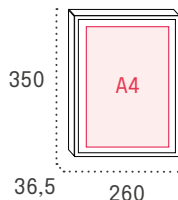

VERTICAL 2

 Capacidad: 4 DIN A4
 Incluye 9 imanes

VERTICAL 1

 Capacidad: 1 DIN A4
 Incluye 3 imanes

HORIZONTAL

 Capacidad: 2 DIN A4
 Incluye 6 imanes

ANUNCIOS DISEÑO

	Código	EAN: 8421461	Código	EAN: 8421461	Código	EAN: 8421461
ALUMINIO NATURAL	00131	001313	00133	001337	00132	001320
Color NEGRO	00128	001283	00130	001306	00129	001290
Color BLANCO	00125	001252	00127	001276	00126	001269
Color MADERA OSCURA	11845	118455	11846	118462	11847	118479
Color MADERA CLARA	11848	118486	11849	118493	11850	118509
Dimensiones embalaje	360 x 270 x 40		675 x 465 x 40		470 x 360 x 40	