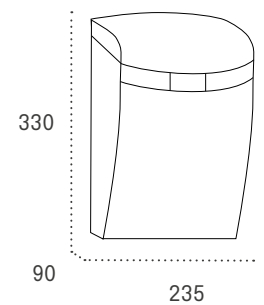

Coral

APTO USO EXTERIOR

APERTURA HACIA ABAJO

ABS

CERRADURA 60465

Características y ventajas

- Fabricado en ABS de gran resistencia.
- Tapa superior de gran tamaño y preparado para anclaje.
- Cerradura de Grado I según normativa EN-13724.
- Preparado para bocacartas en su parte trasera. Medidas del hueco: 226x38 mm.
- Peso de 1 Kg, lo que facilita su manejo e instalación.

Boca: 215x30

| CORAL | Código | Código EAN: 8421461 |
|--------------|--------|---------------------|
| Color NEGRO | 12746 | 127464 |
| Color BLANCO | 12745 | 127457 |
| Color MARRÓN | 12748 | 127488 |
| Color VERDE | 12747 | 127471 |

Embalaje individual: 345 x 260 x 110 mm.

Producto de stock