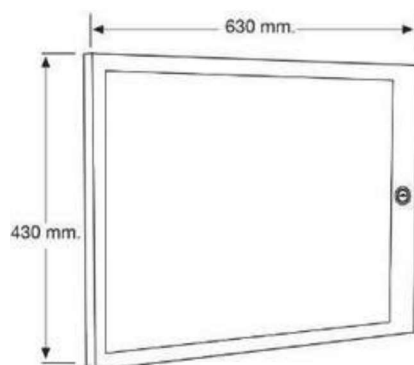

FICHA TÉCNICA

TABLÓN DE ANUNCIOS DE ACERO

Fabricados en acero termolacado, trasera en chapa pintada y puerta en metacrilato.

Apertura lateral y cerradura.

Disponible en dos tamaños.

Incluye imanes.

Ref. **5770** Blanco

Ref. **5771** Oro

Ref. **5772** Plata

Ref. **5775** Blanco

Ref. **5776** Oro

Ref. **5777** Plata

FICHA TÉCNICA

TABLÓN DE ANUNCIOS MOD. STAR

Fabricados en aluminio. En 2 colores y 3 tamaños.
 Para rotular directamente o adherir folletos mediante imanes.
 Apertura lateral con cerradura.

PLATA

BLANCO

TABLÓN DE ANUNCIOS N-1

Ref. **5286** Plata
 Ref. **5287** Blanco

TABLÓN DE ANUNCIOS N-2

Ref. **5289** Plata
 Ref. **5290** Blanco

TABLÓN DE ANUNCIOS N-3

Ref. **5269** Plata
 Ref. **5270** Blanco