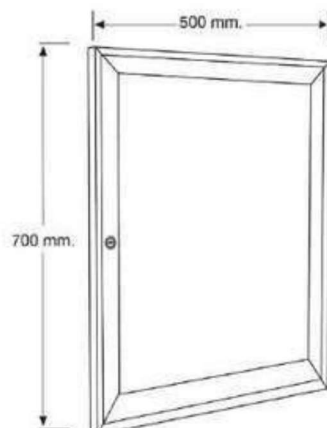

Fabricados en aluminio extrusionado.
Trasera en chapa pintada y puerta en metacrilato.
Apertura lateral y cerradura. Disponible en dos tamaños.
Incluye imanes.

Ref. 5824 Plata

Ref. 5825 Oro

Ref. 5822 Oro

FICHA TÉCNICA

TABLÓN DE ANUNCIOS DE ACERO

Fabricados en acero termolacado, trasera en chapa pintada y puerta en metacrilato.

Apertura lateral y cerradura.

Disponible en dos tamaños.

Incluye imanes.

Ref. **5770** Blanco

Ref. **5771** Oro

Ref. **5772** Plata

Ref. **5775** Blanco

Ref. **5776** Oro

Ref. **5777** Plata

FICHA TÉCNICA

TABLÓN DE ANUNCIOS MOD. STAR

Fabricados en aluminio. En 2 colores y 3 tamaños.
 Para rotular directamente o adherir folletos mediante imanes.
 Apertura lateral con cerradura.