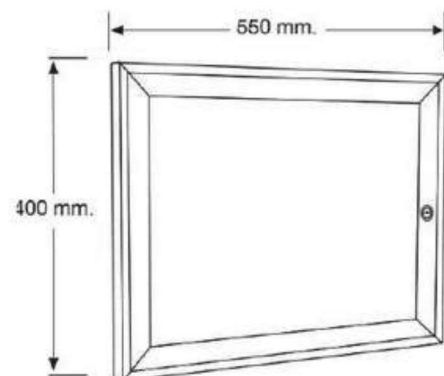

Fabricados en aluminio extrusionado.
Trasera en chapa pintada y puerta en metacrilato.
Apertura lateral y cerradura. Disponible en dos tamaños.
Incluye imanes.

Ref. 5824 Plata

Ref. 5825 Oro

Ref. 5822 Oro

FICHA TÉCNICA

TABLÓN DE ANUNCIOS DE ACERO

Fabricados en acero termolacado, trasera en chapa pintada y puerta en metacrilato.

Apertura lateral y cerradura.

Disponible en dos tamaños.

Incluye imanes.

Ref. **5770** Blanco

Ref. **5771** Oro

Ref. **5772** Plata

Ref. **5775** Blanco

Ref. **5776** Oro

Ref. **5777** Plata

FICHA TÉCNICA

TABLÓN DE ANUNCIOS MOD. STAR

Fabricados en aluminio. En 2 colores y 3 tamaños.
 Para rotular directamente o adherir folletos mediante imanes.
 Apertura lateral con cerradura.