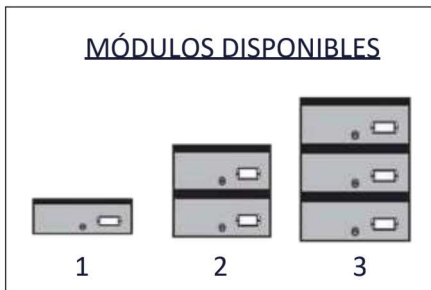

Modelo A.34 con líneas horizontales en la puerta.