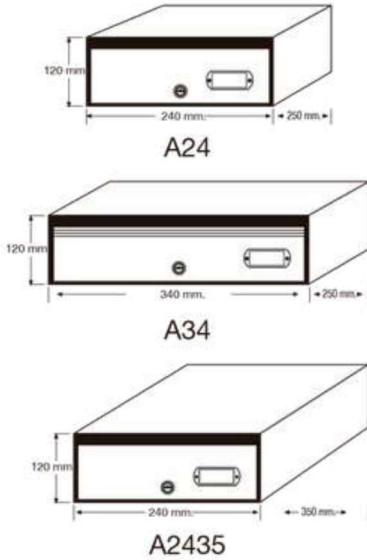

FLORIDA

- Fabricado en chapa de acero y acero inoxidable reforzado.
- Apertura vertical hacia arriba.
- Bisagra eje de acero de gran resistencia (sin remaches).
- Los tamaños A34 y A2435 admiten revistas.
- El modelo 24 y 2435 se fabrica con puerta lisa, sin líneas.

Con garantía anticorrosión

FICHA TÉCNICA

Modelo A.24 Y A.2435 con puerta lisa.

Modelo A.34 con líneas horizontales en la puerta.

Centralización Florida A.34 Todo Inox.

Ref. **5524** Todo Inox. (A24)

Ref. **5035** Todo Inox. (A34)