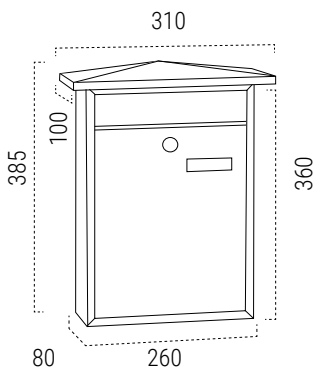

SOPORTES DISPONIBLES (Pág. 42)

- Kit de fijación a verja
- Soportes para instalación a suelo

! • Con fondo estrecho, apenas sobresale y ocupa poco espacio.

MEDIDAS (mm)

ACERO

ACERO INOX

INOX E5717
 EAN-8425181157176

BOCA
 230x30mm

BLANCO E5711
 EAN-8425181157114

NEGRO E5714
 EAN-8425181157145

VERDE E5713
 EAN-8425181157138

COMPLEMENTA EL BUZÓN CON LAS PLACAS DE SEÑALIZACIÓN A JUEGO, PARA PERSONALIZAR CON EL N° DE LA VIVIENDA