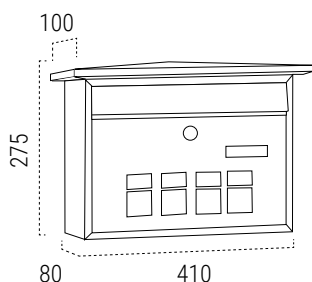

Tarjetero TJO0023

SOPORTES DISPONIBLES (Pág. 42)

- Kit de fijación a verja
- Soportes para instalación a suelo

Con diseño apaisado y con fondo estrecho, apenas sobresale de la pared.

ACERO INOX

INOX E5707
EAN-8425181157077

MEDIDAS (mm)

ACERO

BOCA
324x30mm

BLANCO E5701
EAN-8425181157015

NEGRO E5704
EAN-8425181157046

VERDE E5703
EAN-8425181157039

COMPLEMENTA EL BUZÓN CON LAS PLACAS DE SEÑALIZACIÓN A JUEGO, PARA PERSONALIZAR CON EL N° DE LA VIVIENDA