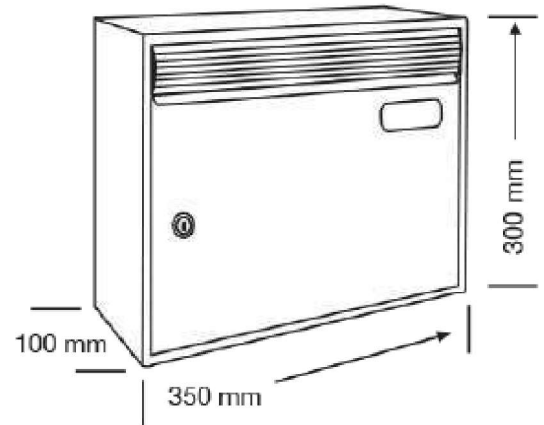

- Amplia gama de personalización.
- Fabricado en acero reforzado termolacado epoxi poliéster de gran resistencia a la corrosión.
- Apertura lateral y bocacartas separados de la puerta.
- Módulo termolacado en blanco o negro y acero inoxidable.

COLORES DISPONIBLES

Amarillo	Verde
Rojo	Verde Oscuro
Azul	Oro
Negro	Acero Inoxidable
Blanco	Plata

FICHA TÉCNICA

Ref. A
Módulo, puerta y bocacartas pintado (a elegir)