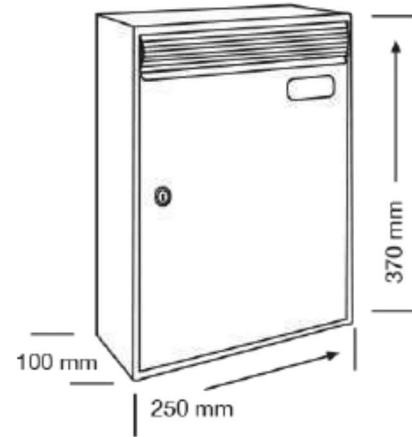

URBAN V1

- Amplia gama de personalización.
- Fabricado en acero reforzado termolacado epoxi poliéster de gran resistencia a la corrosión.
- Apertura lateral y bocacartas separados de la puerta.
- Módulo termolacado en blanco o negro y acero inoxidable.

FICHA TÉCNICA