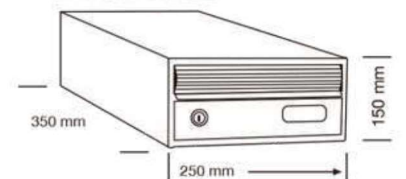

FICHA TÉCNICA

Urban 25

Urban 35

Urban 2535

*Con garantía anticorrosión

Bocacartas separado de la puerta

Apertura lateral

2 Fondos: 250 mm y 350 mm