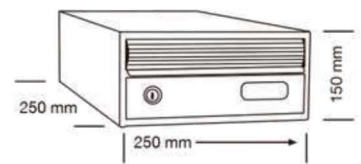

URBAN 25, 35 Y 2535

- Fabricados en acero inoxidable, aluminio o acero electrozincado, termolacado en epoxi poliéster con protección U.V. de gran resistencia a la corrosión.
- Especialmente indicado para instalaciones en zonas costeras y de especial agresividad atmosférica. Alta resistencia a la intemperie.
- Apertura lateral facilitando la retirada de correspondencia. Bocacartas separados de la puerta, ofreciendo gran resistencia al vandalismo. Los modelos 35 y 2535 admiten revistas.

FICHA TÉCNICA

Urban 25

Urban 35

Urban 2535

*Con garantía anticorrosión

Bocacartas separado de la puerta

Apertura lateral

2 Fondos: 250 mm y 350 mm