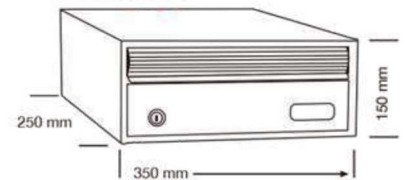

URBAN 25, 35 Y 2535

- Fabricados en acero inoxidable, aluminio o acero electrozincado, termolacado en epoxi poliéster con protección U.V. de gran resistencia a la corrosión.
- Especialmente indicado para instalaciones en zonas costeras y de especial agresividad atmosférica. Alta resistencia a la intemperie.
- Apertura lateral facilitando la retirada de correspondencia. Bocacartas separados de la puerta, ofreciendo gran resistencia al vandalismo. Los modelos 35 y 2535 admiten revistas.

FICHA TÉCNICA

Urban 25

Urban 35

Urban 2535

*Con garantía anticorrosión

Bocacartas separado de la puerta

Apertura lateral

2 Fondos: 250 mm y 350 mm