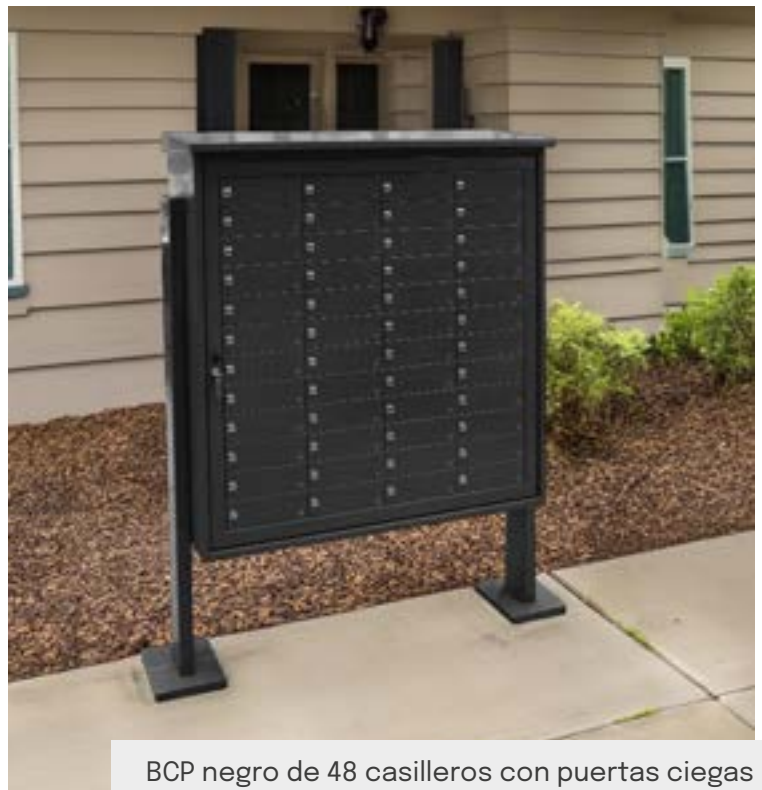

BCP

APTO USO EXTERIOR

APERTURA LATERAL

ANTIVANDÁLICO

CUERPO Y PUERTAS ACERO

PATAS Y BASE ACERO INOX.

TARJETERO 60606

CERRADURA 60455

BCP negro de 48 casilleros con puertas ciegas

Características y ventajas

- Buzón pluridomiciliario con apertura total de la puerta para un reparto eficiente de la correspondencia.
- Disponible en agrupaciones de 24, 36 y 48 casilleros.
- Diseñado para ser instalado en áreas externas.
- Posibilidad de puertas con bocacartas, soporte lateral de 1,5 m y tejado protector para proteger el buzón de las condiciones climatológicas.
- Soportes laterales y bases fabricadas en acero inoxidable.
- Opción de rotulación mediante láser para una identificación precisa y duradera.