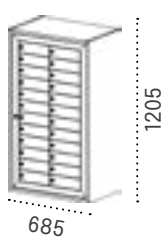

BCP negro de 48 casilleros con puertas ciegas

Características y ventajas

- Buzón pluridomiciliario con apertura total de la puerta para un reparto eficiente de la correspondencia.
- Disponible en agrupaciones de 24, 36 y 48 casilleros.
- Diseñado para ser instalado en áreas externas.
- Posibilidad de puertas con bocacartas, soporte lateral de 1,5 m y tejado protector para proteger el buzón de las condiciones climatológicas.
- Soportes laterales y bases fabricadas en acero inoxidable.
- Opción de rotulación mediante láser para una identificación precisa y duradera.

Terminaciones y colores de puerta

Negro

Antracita

Verde

Puertas ciegas

Con bocacartas

Tamaños y modelos

685

1205

965

1710

950

1205

1230

1710

1215

1205

1495

1710

BCP 24 Puertas

BCP 36 Puertas

BCP 48 Puertas

Medida de fondo de la agrupación: 440 mm en todos los modelos. | Dimensiones de los casilleros interiores: 265 x 395 x 85 mm.

		Puertas ciegas	Puertas con bocacartas	Soporte lateral para suelo (ud.)	Tejado
BCP		Código	Código	Código	Código
BCP 24 Puertas	Negro	11070	11071	11072	11073
	Antracita ¡Nuevo!	11074	11075	11076	11077
	Verde	11078	11079	11080	11081
BCP 36 Puertas	Negro	11083	11084	11072	11085
	Antracita ¡Nuevo!	11082	11086	11076	11087
	Verde	11088	11089	11080	11090
BCP 48 Puertas	Negro	11093	11094	11072	11095
	Antracita ¡Nuevo!	11091	11092	11076	11096
	Verde	11097	11098	11080	11099