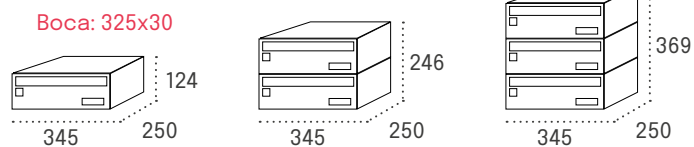

BARAJAS

Medidas en mm.	ANCHO 345 - FONDO 250	Código	Código	Código
Cuerpo NEGRO	Puerta INOXIDABLE BRILLO	16346	26346	36346
Cuerpo NEGRO	Puerta NEGRO	16524	26524	36524
Cuerpo NEGRO	Puerta ANTRACITA	16780	26780	36780
Cuerpo NEGRO	Puerta ARENA PERLA	16349	26349	36349
Cuerpo NEGRO	Puerta PLATA	16329	26329	36329
Cuerpo NEGRO	Puerta TITANIO	16326	26326	36326

BARAJAS

Medidas en mm.	ANCHO 245 - FONDO 250	Código	Código	Código
Cuerpo NEGRO	Puerta INOXIDABLE BRILLO	16726	26726	36726
Cuerpo NEGRO	Puerta INOXIDABLE SATINADO	16727	26727	36727
Cuerpo NEGRO	Puerta NEGRO	16720	26720	36720
Cuerpo NEGRO	Puerta ANTRACITA	16728	26728	36728
Cuerpo NEGRO	Puerta ARENA PERLA	16924	26924	36924
Cuerpo NEGRO	Puerta PLATA	16829	26829	36829
Cuerpo NEGRO	Puerta TITANIO	16824	26824	36824

BARAJAS

Medidas en mm.	ANCHO 245 - FONDO 370	Código	Código	Código
Cuerpo NEGRO	Puerta INOXIDABLE BRILLO	10336	20336	30336
Cuerpo NEGRO	Puerta INOXIDABLE SATINADO	10337	20337	30337
Cuerpo NEGRO	Puerta NEGRO	10320	20320	30320
Cuerpo NEGRO	Puerta ANTRACITA	16729	26729	36729
Cuerpo NEGRO	Puerta ARENA PERLA	10379	20379	30379
Cuerpo NEGRO	Puerta PLATA	10329	20329	30329
Cuerpo NEGRO	Puerta TITANIO	10346	20346	30346

Producto de stock

OPCIONES PARA AGRUPACIONES

CAMBIO DE COLOR EN PUERTAS Y VISERAS | Pág. 63	ROTULACIÓN | Pág. 64	BANDEJAS | Pág. 65	ENVOLVENTES | Págs. 66-67	TAPAJUNTAS | Pág. 67	SOPORTES | Págs. 68-69	TEJADOS | Pág. 70