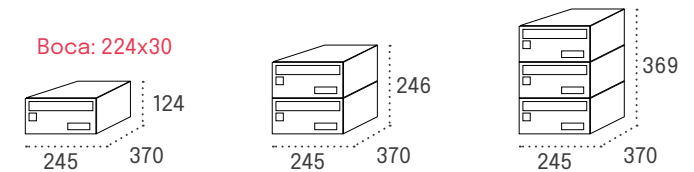

Medidas en mm.	ANCHO 345 - FONDO 250	Código	Código	Código
Cuerpo NEGRO	Puerta INOXIDABLE BRILLO	16346	26346	36346
Cuerpo NEGRO	Puerta NEGRO	16524	26524	36524
Cuerpo NEGRO	Puerta ANTRACITA	16780	26780	36780
Cuerpo NEGRO	Puerta ARENA PERLA	16349	26349	36349
Cuerpo NEGRO	Puerta PLATA	16329	26329	36329
Cuerpo NEGRO	Puerta TITANIO	16326	26326	36326

BARAJAS

Medidas en mm.	ANCHO 245 - FONDO 250	Código	Código	Código
Cuerpo NEGRO	Puerta INOXIDABLE BRILLO	16726	26726	36726
Cuerpo NEGRO	Puerta INOXIDABLE SATINADO	16727	26727	36727
Cuerpo NEGRO	Puerta NEGRO	16720	26720	36720
Cuerpo NEGRO	Puerta ANTRACITA	16728	26728	36728
Cuerpo NEGRO	Puerta ARENA PERLA	16924	26924	36924
Cuerpo NEGRO	Puerta PLATA	16829	26829	36829
Cuerpo NEGRO	Puerta TITANIO	16824	26824	36824