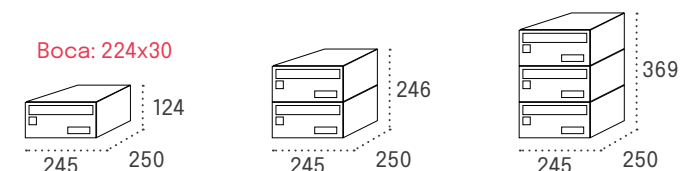

Medidas en mm.	ANCHO 345 - FONDO 250	Código	Código	Código
Cuerpo NEGRO	Puerta INOXIDABLE BRILLO	16346	26346	36346
Cuerpo NEGRO	Puerta NEGRO	16524	26524	36524
Cuerpo NEGRO	Puerta ANTRACITA	16780	26780	36780
Cuerpo NEGRO	Puerta ARENA PERLA	16349	26349	36349
Cuerpo NEGRO	Puerta PLATA	16329	26329	36329
Cuerpo NEGRO	Puerta TITANIO	16326	26326	36326

BARAJAS

Medidas en mm.	ANCHO 245 - FONDO 250	Código	Código	Código
Cuerpo NEGRO	Puerta INOXIDABLE BRILLO	16726	26726	36726
Cuerpo NEGRO	Puerta INOXIDABLE SATINADO	16727	26727	36727
Cuerpo NEGRO	Puerta NEGRO	16720	26720	36720
Cuerpo NEGRO	Puerta ANTRACITA	16728	26728	36728
Cuerpo NEGRO	Puerta ARENA PERLA	16924	26924	36924
Cuerpo NEGRO	Puerta PLATA	16829	26829	36829
Cuerpo NEGRO	Puerta TITANIO	16824	26824	36824